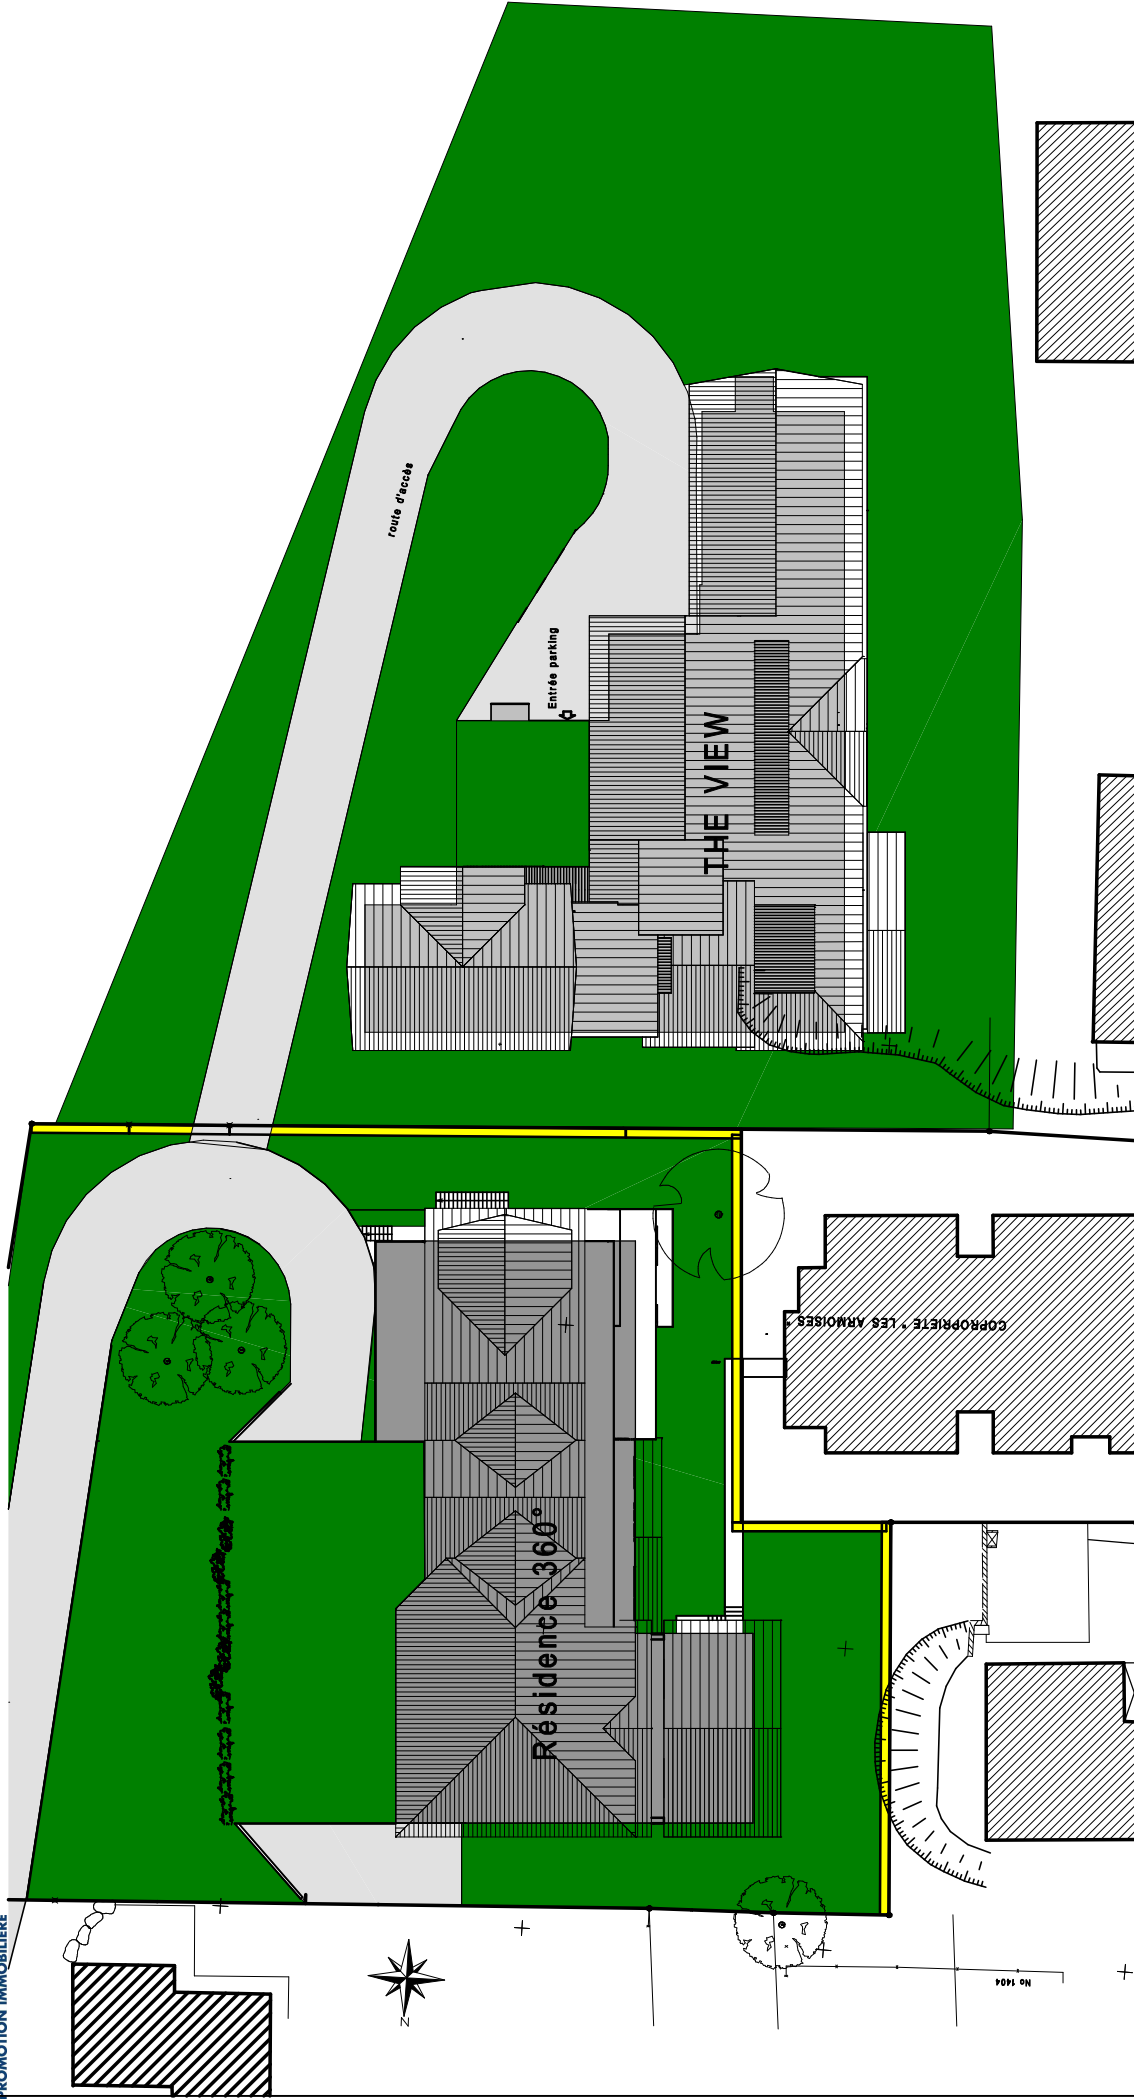

# The View

résidence de 21 logements route du Boude CHATEL

PLAN DE MASSE

17 décembre 2015

MARC HOTELIER  
ARCHITECTE D.P.L.G  
2 RUE DES BRANGES 74200 THONON

MAITRE D'OUVRAGE  
SARL 360°, 1 avenue du Léman  
74200 THONON